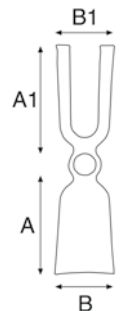

Bidente Germany

Art. 006 1/B

ART.RIF.	= Grs.	A	B	A1	B1	= PCS	Occhio mm
006 1/B	1.000	100	180	90	180	20	45x35