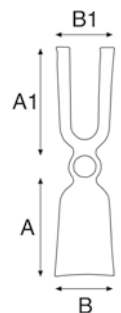

## Zappino Bidente extra

Art. 006 A

ART.RIF.	 = Grs.	A	B	A1	B1	 = PCS	 Occhio mm
006 A	425	110	70	130	70	35	30
006 A man.	con manico in faggio		lung. mm 1.400			6	

## Zappino Bidente extra

Art. 006 B

ART.RIF.	 = Grs.	A	B	A1	B1	 = PCS	 Occhio mm
006 B	600	130	80	150	80	30	30
006 B man.	con manico in faggio		lung. mm 1.400			6	

## Zappino Bidente extra

Art. 006 C

ART.RIF.	 = Grs.	A	B	A1	B1	 = PCS	 Occhio mm
006 C	800	140	100	160	90	25	35
006 C man.	con manico in faggio		lung. mm 1.400			6	