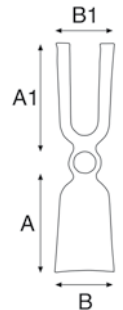

Bidente Campidano

Art. 007 B

ART.RIF.	= Grs.	A	B	A1	B1	= PCS	Occhio mm
007 B	800	140	85	150	70	25	45x35
007 B man.	con manico in faggio		lung. mm 1.400			6