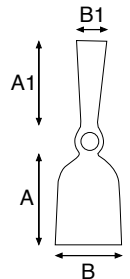

Zappino Appennino

Art. 330 A

ART.RIF.	= Grs.	A	B	A1	B1	= PCS	∅ Occhio mm
330 A	500	135	60	120	45	50	35X25