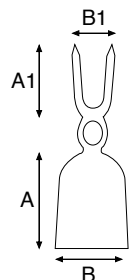

Zappino Toscana con bidente

Art. 335 C

ART.RIF.	= Grs.	A	B	A1	B1	= PCS	Occhio mm
335 C	480	135	80	100	60	50	35x25
335 C man.	con manico in frassino		lung. mm 1.400			6