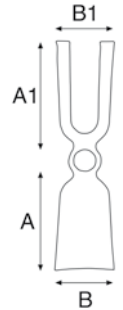

Bidente Guardiagrele

Art. 006 1/A

ART.RIF.	= Grs.	A	B	A1	B1	= PCS	Occhio mm
006 1/A	1.000	165	120	160	110	20	45x35
006 1/A man. con manico in faggio		lung. mm 1.400 6