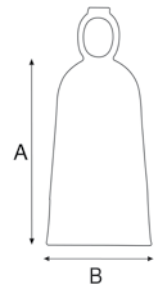

Zappa Toscana

Art. 018 I

ART.RIF.	= Grs.	A	B	= PCS	Occhio mm
018 I	900	150	150	35	45x35
018 I man.	con manico in faggio	lung. mm 1.400		6