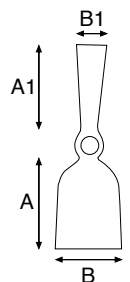

Zappino Appennino

Art. 330 C

ART.RIF.	= Grs.	A	B	A1	B1	= PCS	∅ Occhio mm
330 C	550	135	100	120	45	40	35x25
330 C man.	con manico in frassino lung. mm 1.400					5