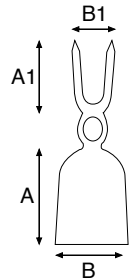

Zappino Toscana con bidente

Art. 335 A

ART.RIF.	= Grs.	A	B	A1	B1	= PCS	Occhio mm
335 A	400	135	40	100	60	60	35x25