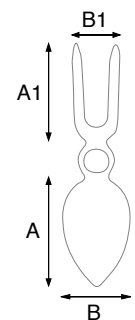

Zappino a cuore hobby

Art. 340

ART.RIF.	= Grs.	A	B	A1	B1	= PCS	Occhio mm
340	500	135	80	100	60	50	30
340 man.	con manico in faggio		lung. mm 1.400			6