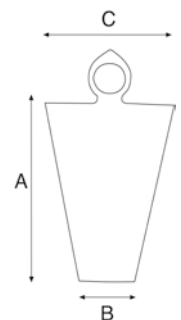

Zappa Spagna

Art. 023 C

ART.RIF.
023 C

= Grs.
1.400

A
275

B
90

C
210

= PCS
20

Occhio mm
40