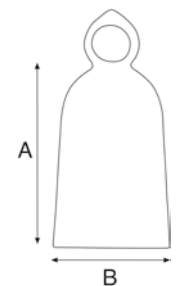

Zappino Classico extra

Art. 016 A

ART.RIF.	= Grs.	A	B	= PCS	Occhio mm
016 A	400	125	75	70	30
016 A man.	con manico in faggio	lung. mm 1.400		6