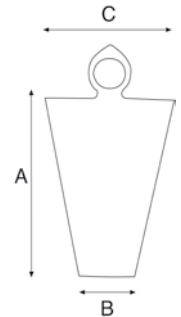

Zappa Spagna

Art. 023 A

ART.RIF.
023 A

= Grs.
1.000

A
230

B
70

C
160

= PCS
20

Occhio mm
40