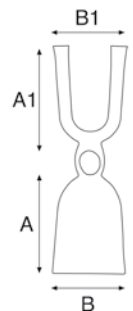

Bidente Campidano

Art. 007 C

ART.RIF.	= Grs.	A	B	A1	B1	= PCS	Occhio mm
007 C	1.000	160	95	155	80	15	45x35
007 C man.	con manico in faggio		lung. mm 1.400			6