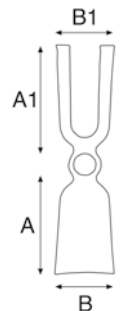

## Zappino Bidente extra

Art. 006 A

ART.RIF.	 = Grs.	A	B	A1	B1	 = PCS	 Occhio mm
006 A	425	110	70	130	70	35	30
006 A man.	con manico in faggio		lung. mm 1.400			6	

## Zappino Bidente extra

Art. 006 B

ART.RIF.	 = Grs.	A	B	A1	B1	 = PCS	 Occhio mm
006 B	600	130	80	150	80	30	30
006 B man.	con manico in faggio		lung. mm 1.400			6	