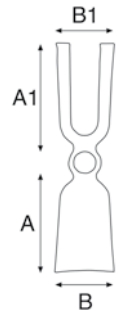

= PCS  
25  
6

Occhio mm  
30

lung. mm 1.400

## Zappino Bidente extra

Art. 006 A

ART.RIF.	 = Grs.	A	B	A1	B1	 = PCS	 Occhio mm
006 A	425	110	70	130	70	35	30
006 A man.	con manico in faggio		lung. mm 1.400			6	