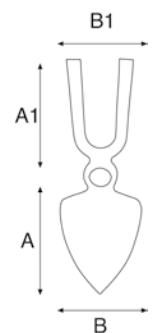

Zappino Classico a cuore

Art. 005 A

ART.RIF.
005 A
005 A man.

= Grs.
550
con manico in faggio

A
135

B
110

A1
130

B1
75

= PCS
25
6

Occhio mm
30

lung. mm 1.400