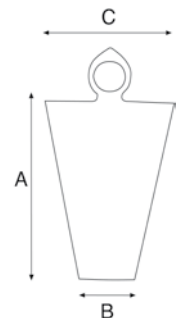

Zappa Spagna

Art. 023 B

ART.RIF.
023 B

= Grs.
1.200

A
245

B
85

C
190

= PCS
25

Occhio mm
40