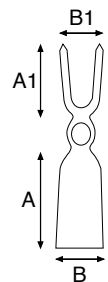

Zappino hobby con bidente

Art. 336 C

ART.RIF.	= Grs.	A	B	A1	B1	= PCS	Occhio mm
336 C	440	135	80	100	60	50	30
336 C man.	con manico in faggio		lung. mm 1.400			6