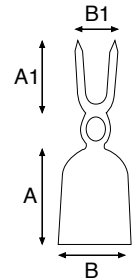

Zappino Toscana con bidente

Art. 335 D

ART.RIF.	= Grs.	A	B	A1	B1	= PCS	Occhio mm
335 D	520	135	100	100	60	50	35x25
335 D man.	con manico in frassino		lung. mm 1.400			6