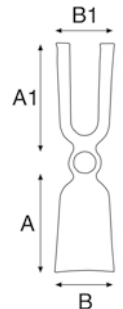

Bidente Germany

Art. 006 1/B

ART.RIF.	= Grs.	A	B	A1	B1	= PCS	Occhio mm
006 1/B	1.000	100	180	90	180	20	45x35