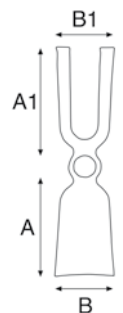

lung. mm 1.400

Zappino Bidente extra

Art. 006 A

ART.RIF.	 = Grs.	A	B	A1	B1	 = PCS	 Occhio mm
006 A	425	110	70	130	70	35	30
006 A man.	con manico in faggio		lung. mm 1.400			6	

Zappino Bidente extra

Art. 006 B

ART.RIF.	 = Grs.	A	B	A1	B1	 = PCS	 Occhio mm
006 B	600	130	80	150	80	30	30
006 B man.	con manico in faggio		lung. mm 1.400			6	

Zappino Bidente extra

Art. 006 C

ART.RIF.	 = Grs.	A	B	A1	B1	 = PCS	 Occhio mm
006 C	800	140	100	160	90	25	35
006 C man.	con manico in faggio		lung. mm 1.400			6	