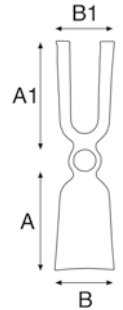

Bidente Guardiagrele

Art. 006 1/A

ART.RIF.	= Grs.	A	B	A1	B1	= PCS	Occhio mm
006 1/A	1.000	165	120	160	110	20	45x35
006 1/A man. con manico in faggio		lung. mm 1.400		6