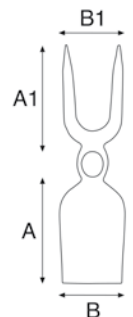

Bidente Campidano

Art. 007 A

ART.RIF.	= Grs.	A	B	A1	B1	= PCS	Occhio mm
007 A	600	120	75	115	65	25	45x35