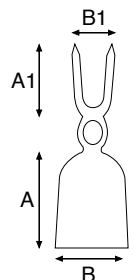

Zappino Toscana con bidente

Art. 335 B

ART.RIF.	= Grs.	A	B	A1	B1	= PCS	Occhio mm
335 B	440	135	60	100	60	50	35x25
335 B man.	con manico in frassino		lung. mm 1.400			6