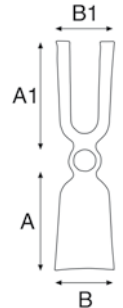

Bidente Campidano

Art. 007 A

ART.RIF.	= Grs.	A	B	A1	B1	= PCS	Occhio mm
007 A	600	120	75	115	65	25	45x35

Bidente Campidano

Art. 007 B

ART.RIF.	= Grs.	A	B	A1	B1	= PCS	Occhio mm
007 B	800	140	85	150	70	25	45x35
007 B man.	con manico in faggio		lung. mm 1.400			6	