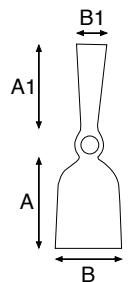

Zappino Appennino

Art. 330 B

ART.RIF.	= Grs.	A	B	A1	B1	= PCS	∅ Occhio mm
330 B	600	135	80	120	45	50	35x25