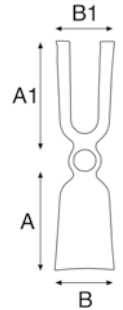

Zappino Bidente extra

Art. 006 A

ART.RIF.	= Grs.	A	B	A1	B1	= PCS	Occhio mm
006 A	425	110	70	130	70	35	30
006 A man.	con manico in faggio		lung. mm 1.400			6