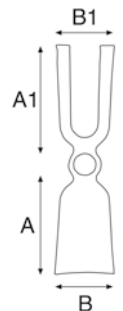

lung. mm 1.400

Zappino Bidente extra

Art. 006 A

ART.RIF.	 = Grs.	A	B	A1	B1	 = PCS	 Occhio mm
006 A	425	110	70	130	70	35	30
006 A man.	con manico in faggio		lung. mm 1.400			6	

Zappino Bidente extra

Art. 006 B

ART.RIF.	 = Grs.	A	B	A1	B1	 = PCS	 Occhio mm
006 B	600	130	80	150	80	30	30
006 B man.	con manico in faggio		lung. mm 1.400			6	

Zappino Bidente extra

Art. 006 C

ART.RIF.	 = Grs.	A	B	A1	B1	 = PCS	 Occhio mm
006 C	800	140	100	160	90	25	35
006 C man.	con manico in faggio		lung. mm 1.400			6	