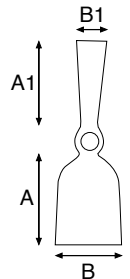

C
180

= PCS
25

Occhio mm
40

con manico in faggio

lung. mm 1.400

6

Zappino Appennino

Art. 330 A