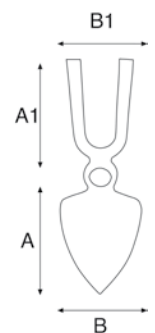

ART.RIF.
004 B

= Grs.
1.250

A
210

B
185

= PCS
20

Occhio mm
40

Zappino Classico a cuore

Art. 005 A