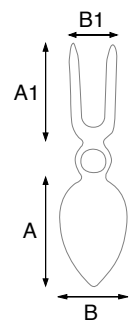

Zappino hobby con bidente

Art. 336 C

ART.RIF.	= Grs.	A	B	A1	B1	= PCS	Occhio mm
336 C	440	135	80	100	60	50	30
336 C man.	con manico in faggio		lung. mm 1.400			6	

Zappino a cuore hobby

Art. 340

ART.RIF.	= Grs.	A	B	A1	B1	= PCS	Occhio mm
340	500	135	80	100	60	50	30
340 man.	con manico in faggio		lung. mm 1.400			6	