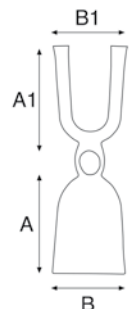

Bidente Campidano

Art. 007 C

ART.RIF.	= Grs.	A	B	A1	B1	= PCS	Occhio mm
007 C	1.000	160	95	155	80	15	45x35
007 C man.	con manico in faggio		lung. mm 1.400			6