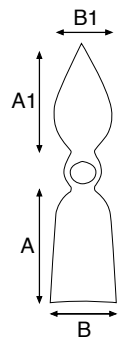

Zappino Francia

Art. 230 B

ART.RIF.
230 B
230 B man.

= Grs.
550

A
120

B
75

A1
120

B1
65

= PCS
35

Occhio mm
30

con manico in faggio

lung. mm 1.400

6