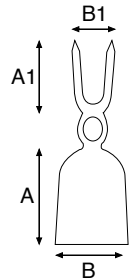

Zappino Toscana con bidente

Art. 335 D

ART.RIF.	= Grs.	A	B	A1	B1	= PCS	Occhio mm
335 D	520	135	100	100	60	50	35x25
335 D man.	con manico in frassino		lung. mm 1.400			6