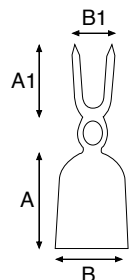

Zappino Toscana con bidente

Art. 335 B

ART.RIF.	= Grs.	A	B	A1	B1	= PCS	Occhio mm
335 B	440	135	60	100	60	50	35x25
335 B man.	con manico in frassino		lung. mm 1.400			6	

Zappino Toscana con bidente

Art. 335 C